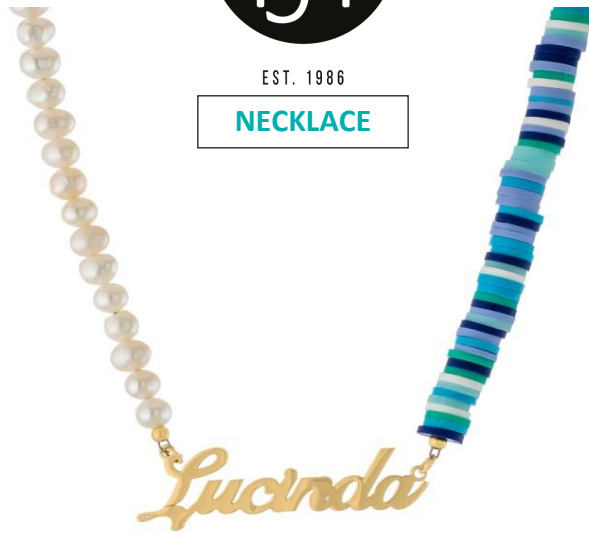

INITIAL
SIZE 7
SGR150003WPT
\$49.50

SIZE 8
SGR150003WPT
\$49.50

SIZE 9
SGR150003WPT
\$49.50

SIZE 5
SGR150003DPUV
\$49.50

SIZE 6
SGR150003DPUV
\$49.50

INITIAL
SIZE 7
SGR150003DPUV
\$49.50

SIZE 8
SGR150003DPUV
\$49.50

SIZE 9
SGR150003DPUV
\$49.50

EST. 1986

NECKLACE

PEARL / HEISHI BEADS NAMEPLATE

16"+2" EXT

SG14096PLBLV

\$109.50

HEISHI BEADS NAMEPLATE